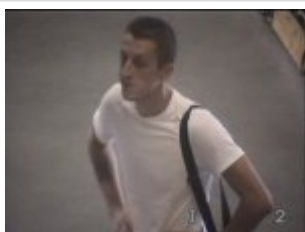

KPP W MIŃSKU MAZOWIECKIM

<http://kppminsk.policja.waw.pl/pmm/aktualnosci/82447,Kto-rozpoznaje-tego-mezczyzne.html>
2019-09-16, 14:26

KTO ROZPOZNAJE TEGO MĘŻCZYZNĘ?

Policjanci zwracają się do osób, które rozpoznają przedstawionego na zdjęciu mężczyznę o kontakt z prowadzącym postępowanie w sprawie kradzieży wkrętarki w sklepie Castorama, sierżantem sztabowym Grzegorzem Nawrockim. Do zdarzenia doszło 20.08.2018 roku, skradziona została wkrętarka o wartości 1410 zł. Mężczyzna przedstawiony na zdjęciach może mieć związek z opisywanym zdarzeniem.

W wydziale dochodzeniowo - śledczym mińskiej komendy prowadzone jest postępowanie dotyczące kradzieży wkrętarki w dniu 20.08.2018 roku, w sklepie Castorama. Zabezpieczony do sprawy monitoring sklepu, zarejestrował wizerunek mężczyzny mogącego mieć związek z opisywanym zdarzeniem. W związku z powyższym zwracamy się do wszystkich osób, którzy rozpoznają osobę ze zdjęcia, o kontakt z prowadzącym dochodzenie sierżantem sztabowym Grzegorzem Nawrockim, pod numerem telefonu 25 759 73 07, oficer dyżurny 25 759 72 00.

Informacje w tej sprawie można również przekazać drogą mailową na adres: oficer.prasowy.minsk-maz@ksp.policja.gov.pl

Zapewniamy anonimowość.

mz

Wizerunek osoby zarejestrowany przez kamery sklepu