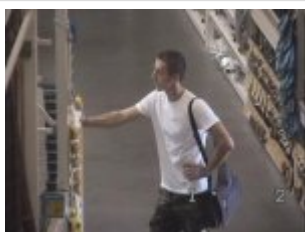

KPP W MIŃSKU MAZOWIECKIM

<http://kppminsk.policja.waw.pl/pmm/aktualnosci/82447,Kto-rozpoznaje-tego-mezczyzne.html>
2019-09-16, 14:26

KTO ROZPOZNAJE TEGO MĘŻCZYZNĘ?

Policjanci zwracają się do osób, które rozpoznają przedstawionego na zdjęciu mężczyznę o kontakt z prowadzącym postępowanie w sprawie kradzieży wkrętarki w sklepie Castorama, sierżantem sztabowym Grzegorzem Nawrockim. Do zdarzenia doszło 20.08.2018 roku, skradziona została wkrętarka o wartości 1410 zł. Mężczyzna przedstawiony na zdjęciach może mieć związek z opisywanym zdarzeniem.

W wydziale dochodzeniowo - śledczym mińskiej komendy prowadzone jest postępowanie dotyczące kradzieży wkrętarki w dniu 20.08.2018 roku, w sklepie Castorama. Zabezpieczony do sprawy monitoring sklepu, zarejestrował wizerunek mężczyzny mogącego mieć związek z opisywanym zdarzeniem. W związku z powyższym zwracamy się do wszystkich osób, którzy rozpoznają osobę ze zdjęcia, o kontakt z prowadzącym dochodzenie sierżantem sztabowym Grzegorzem Nawrockim, pod numerem telefonu 25 759 73 07, oficer dyżurny 25 759 72 00.

Informacje w tej sprawie można również przekazać drogą mailową na adres: oficer.prasowy.minsk-maz@ksp.policja.gov.pl

Zapewniamy anonimowość.

mz

Wizerunek osoby zarejestrowany przez kamery sklepu

Wizerunek osoby zarejestrowany przez kamery sklepu

Wizerunek osoby zarejestrowany przez kamery sklepu

Wizerunek osoby zarejestrowany przez kamery sklepu

Ocena: 5/5 (1)

[Tweetnij](#)