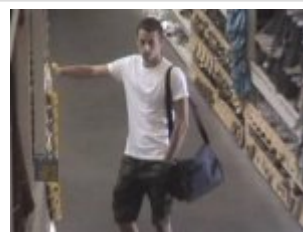

KPP W MIŃSKU MAZOWIECKIM

<http://kppminsk.policja.waw.pl/pmm/aktualnosci/82447,Kto-rozpoznaje-tego-mezczyzne.html>
2019-09-16, 14:26

KTO ROZPOZNAJE TEGO MĘŻCZYZNĘ?

Policjanci zwracają się do osób, które rozpoznają przedstawionego na zdjęciu mężczyznę o kontakt z prowadzącym postępowanie w sprawie kradzieży wkrętarki w sklepie Castorama, sierżantem sztabowym Grzegorzem Nawrockim. Do zdarzenia doszło 20.08.2018 roku, skradziona została wkrętarka o wartości 1410 zł. Mężczyzna przedstawiony na zdjęciach może mieć związek z opisywanym zdarzeniem.

W wydziale dochodzeniowo - śledczym mińskiej komendy prowadzone jest postępowanie dotyczące kradzieży wkrętarki w dniu 20.08.2018 roku, w sklepie Castorama. Zabezpieczony do sprawy monitoring sklepu, zarejestrował wizerunek mężczyzny mogącego mieć związek z opisywanym zdarzeniem. W związku z powyższym zwracamy się do wszystkich osób, którzy rozpoznają osobę ze zdjęcia, o kontakt z prowadzącym dochodzenie sierżantem sztabowym Grzegorzem Nawrockim, pod numerem telefonu 25 759 73 07, oficer dyżurny 25 759 72 00.

Informacje w tej sprawie można również przekazać drogą mailową na adres: oficer.prasowy.minsk-maz@ksp.policja.gov.pl

Zapewniamy anonimowość.

mz

Wizerunek osoby zarejestrowany przez kamery sklepu

Wizerunek osoby zarejestrowany przez kamery sklepu

Wizerunek osoby zarejestrowany przez kamery sklepu

Wizerunek osoby zarejestrowany przez kamery sklepu

Ocena: 5/5 (1)

[Tweetnij](#)